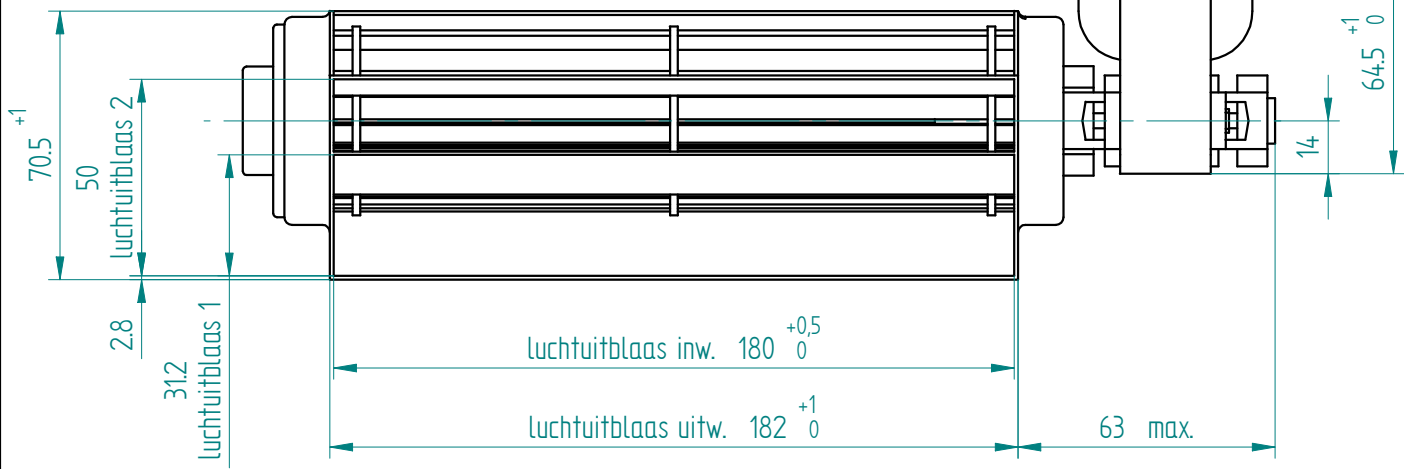

Tek.Nr: 95.7220	Rev: a	Eenh: mm	Proj. 
Art.Nr: 95.7220	Getekend door: mr	Datum: 22-05-08	
Omschrijving:	Controle door: lw	Datum: 22-05-08	
Ventilatormotor 230V - oud model (voor 1998)			
Bijzonderheden: afbeelding is op details niet in overeenstemming met het product, maatvoering, positie/stand motorblok en vlakstekers wel voor details zie tekening EBM-PAPST "95.7220 tekening EBM-PAPST 55442 41160 dd 05-05-08.pdf"			
Materiaal:			
IR nr:	MOBILE CONTAINING		
VR nr:			

aanzicht bovenzijde

aanzicht luchtuitblaas zijde

aanzicht motorblok zijde