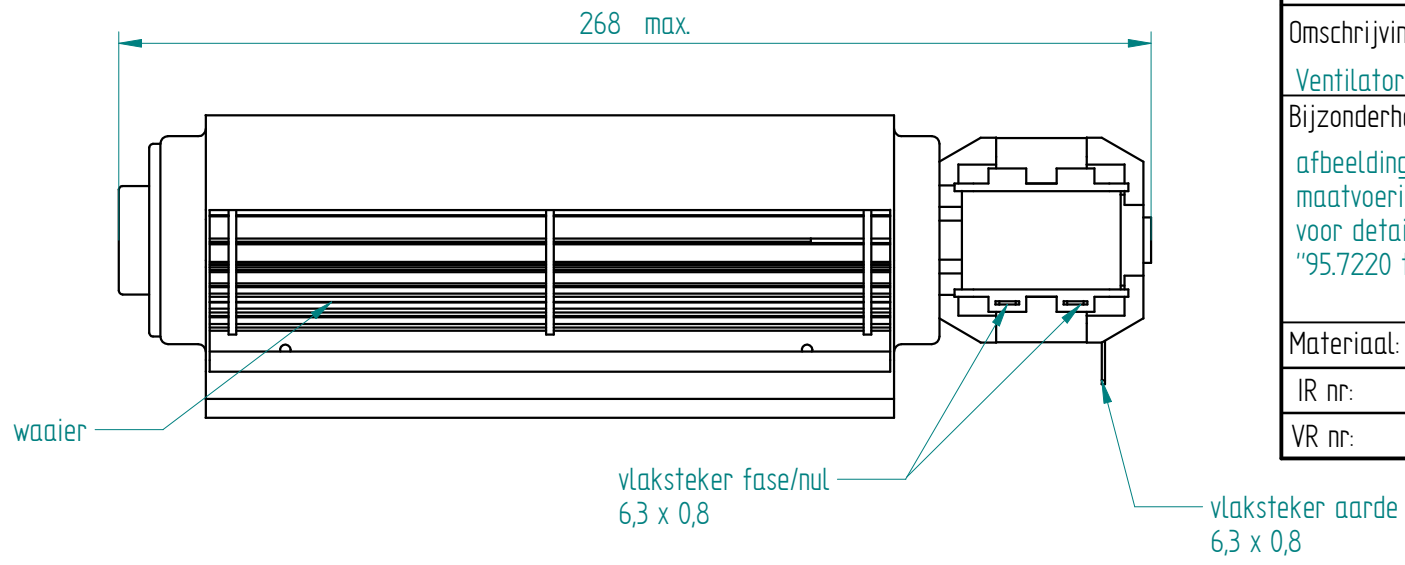

Tek.Nr: 95.7220	Rev: a	Eenh: mm	Proj. 
Art.Nr: 95.7220	Getekend door: mr	Datum: 22-05-08	
Omschrijving:	Controle door: lw	Datum: 22-05-08	
Ventilatormotor 230V - oud model (voor 1998)			
Bijzonderheden: afbeelding is op details niet in overeenstemming met het product, maatvoering, positie/stand motorblok en vlakstekers wel voor details zie tekening EBM-PAPST "95.7220 tekening EBM-PAPST 55442 41160 dd 05-05-08.pdf"			
Materiaal:			
IR nr:	MOBILE CONTAINING		
VR nr:			

aanzicht bovenzijde

aanzicht luchtuitblaas zijde

aanzicht motorblok zijde