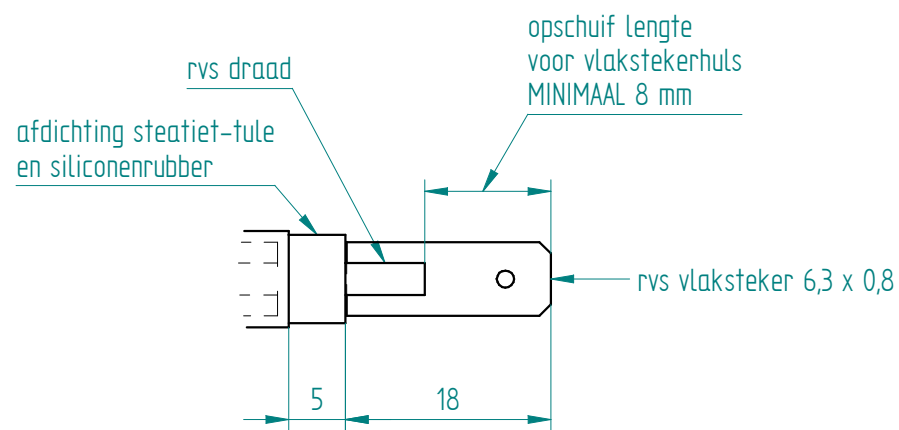

mantel incoloy 800

DETAIL A

Tek.Nr: 95.7420	Rev: a	Eenh: mm	Proj:
Art.Nr: 95.7420	Getekend door: mr	Datum: 26-03-04	
Omschrijving:	Controle door: lw	Datum: 26-03-04	
Verwarmingselement 230V-600W tbv 1TH(N)			
Bijzonderheden: Lengtetolerantie $\pm 1\%$			
Materiaal: zie tekening			
IR nr:	MOBILE CONTAINING		
VR nr:			