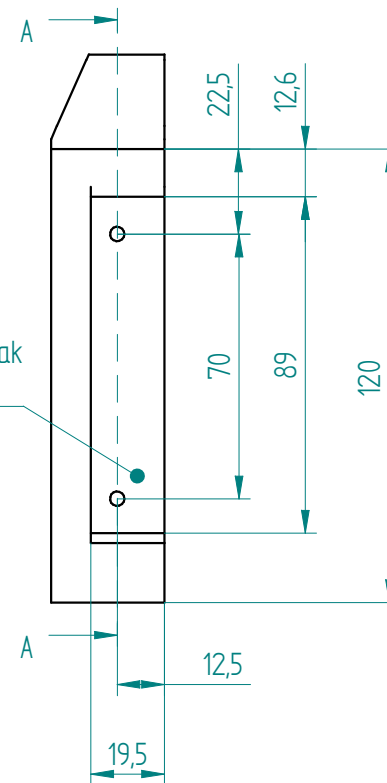

terug liggend vlak
(beide zijden)

Tek.Nr: 95.8000	Rev: a	Eenh: mm	Proj:
Art.Nr: 95.8000	Getekend door: lw	Datum: 10-02-04	
Omschrijving:	Controle door: mr	Datum: 10-02-04	
Kunststof stoothoek, zwart, Equalizer			
Bijzonderheden:			
Materiaal: PP zwart			
IR nr:	MOBILE CONTAINING		
VR nr:			