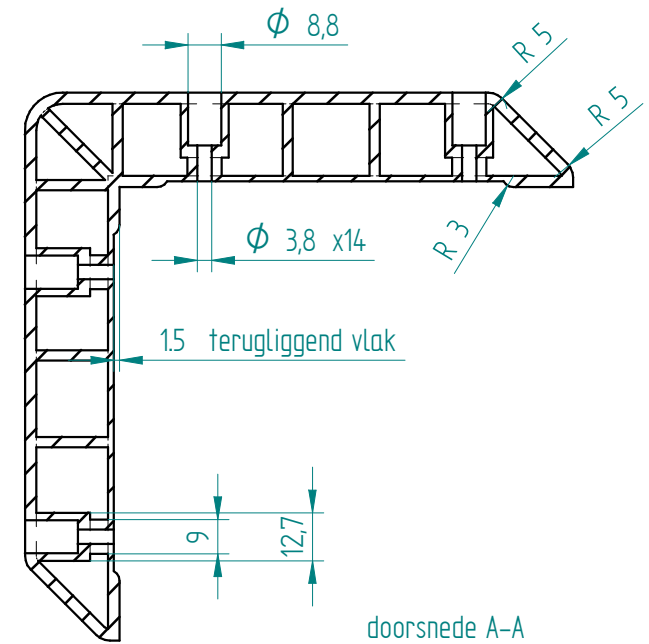

terug liggend vlak
(beide zijden)

Tek.Nr: 95.8000	Rev: a	Eenh: mm	Proj:
Art.Nr: 95.8000	Getekend door: lw	Datum: 10-02-04	
Omschrijving:	Controle door: mr	Datum: 10-02-04	
Kunststof stoothoek, zwart, Equalizer			
Bijzonderheden:			
Materiaal: PP zwart			
IR nr:	MOBILE CONTAINING		
VR nr:			